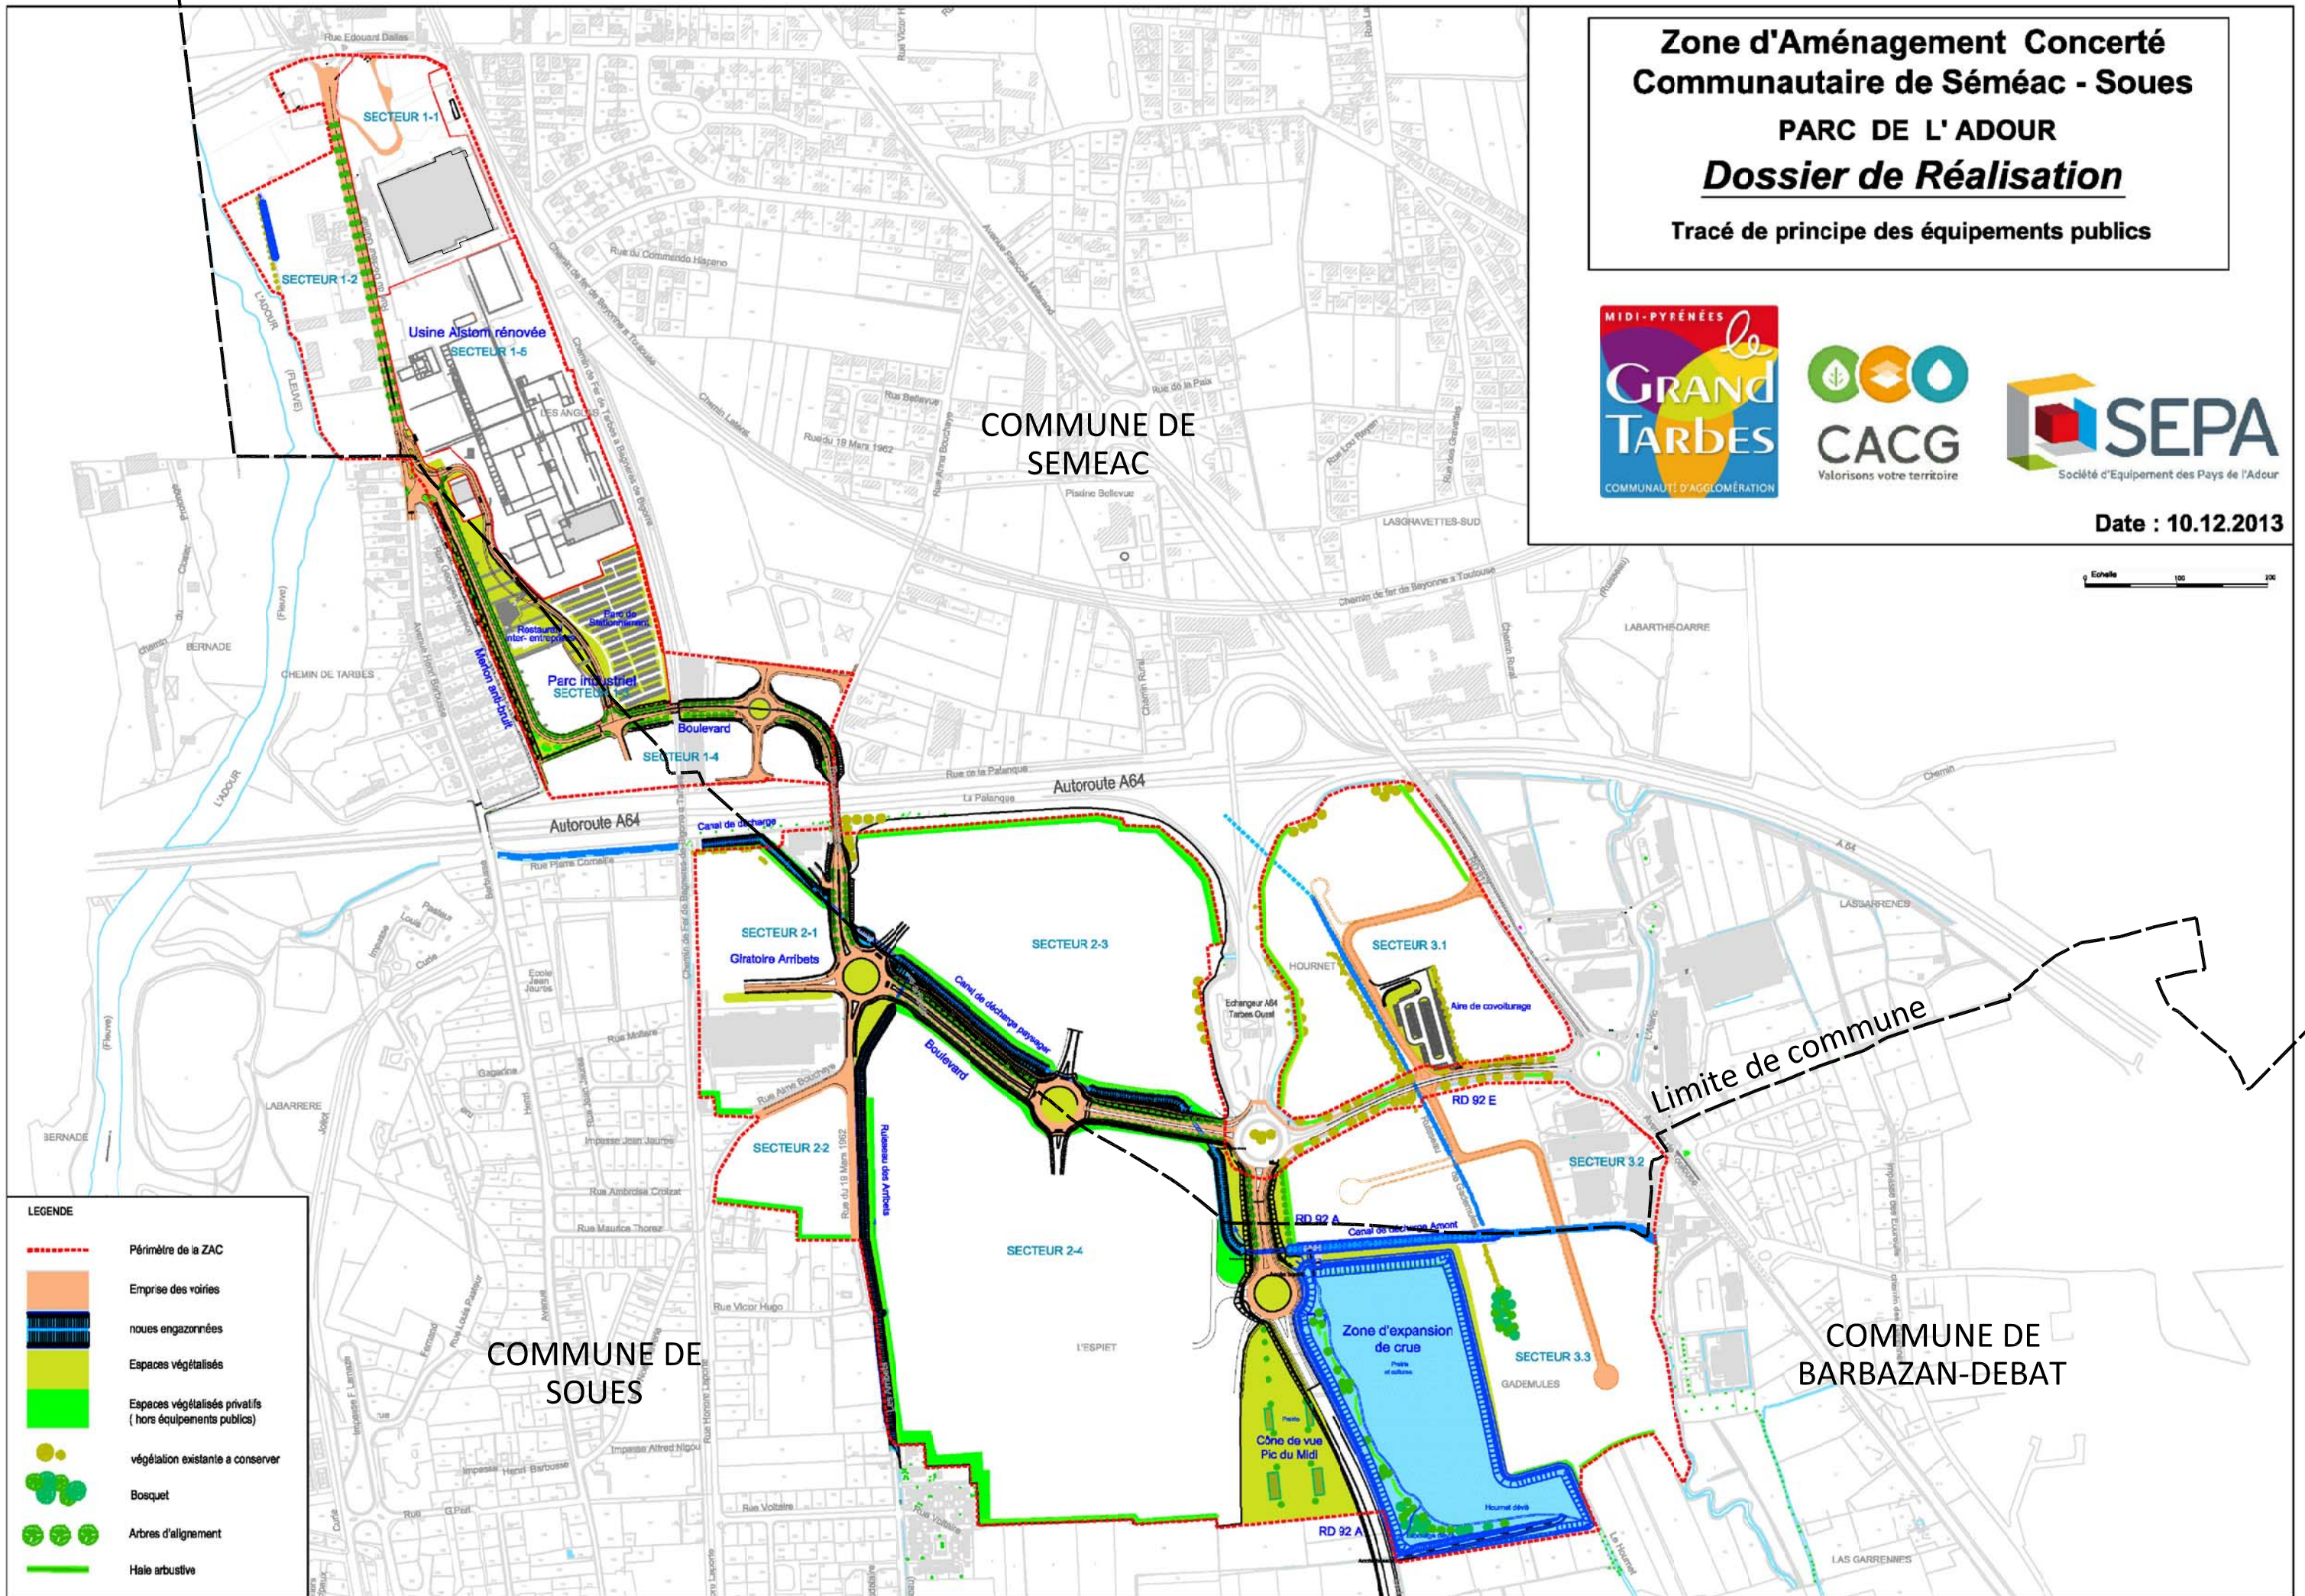

**Zone d'Aménagement Concerté  
Communautaire de Séméac - Soues**  
**PARC DE L'ADOUR**  
***Dossier de Réalisation***

Tracé de principe des équipements publics

Date : 10.12.2013

**LEGENDE**

- Périmètre de la ZAC
- Emprise des voiries
- noues engazonnées
- Espaces végétalisés
- Espaces végétalisés privés (hors équipements publics)
- végétation existante à conserver
- Bosquet
- Arbres d'alignement
- Haie arbustive

COMMUNE DE SEMEAC

COMMUNE DE SOUES

COMMUNE DE BARBAZAN-DEBAT

Limite de commune

Usine Alstom rénovée

Parc industriel

Girotoire Arribets

Aire de coavulage

Zone d'expansion de crus

Cône de vue Pic du Midl